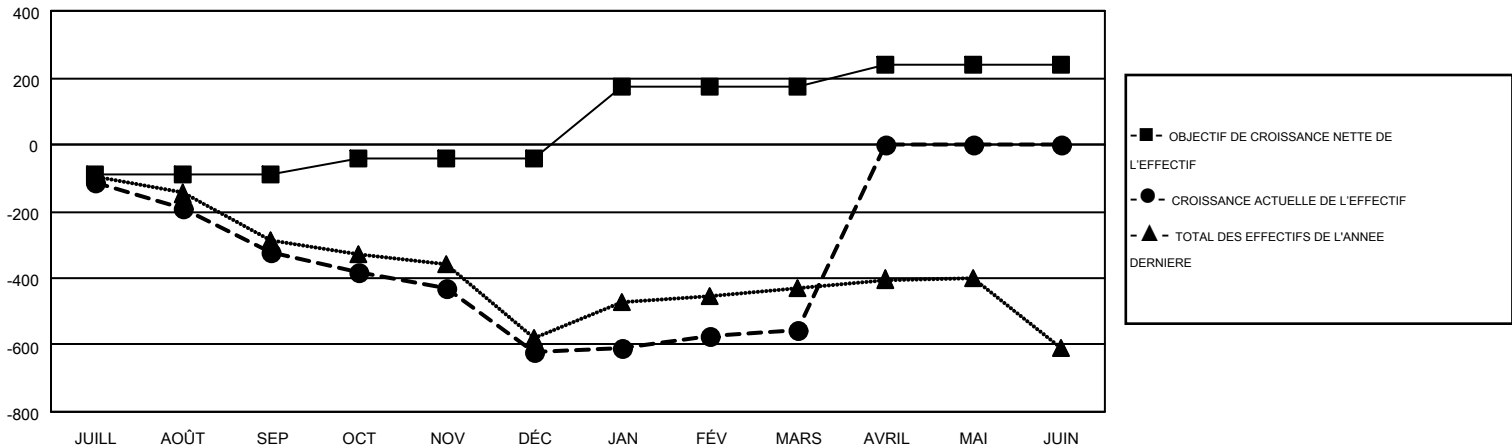

BUTS ET MEMBRES REELS - CUMULATIF

CLUBS RADIES: 14	597 CLUBS OF 1218 ONT AJOUTE 1 OU PLUSIEURS NOUVEAUX MEMBRES	DISTRIBUTION PAR SEXE HOMME 19,978 (76.57%) FEMME 6,113 (23.43%)
MEMBRES RADIES DECEDE 179 CLUB ANNULE 56 AUTRE 1,578 TOTAL 1,813	CLIQUEZ ICI POUR LES INFORMATIONS CUMULATIVES SUR LES EFFECTIFS	NOMBRE TOTAL DE MEMBRES 618 D'UNITÉS FAMILIALES MEMBRES DE FAMILLE QUI RÉGLEMENT LA MOITIÉ DES COTISATIONS 311