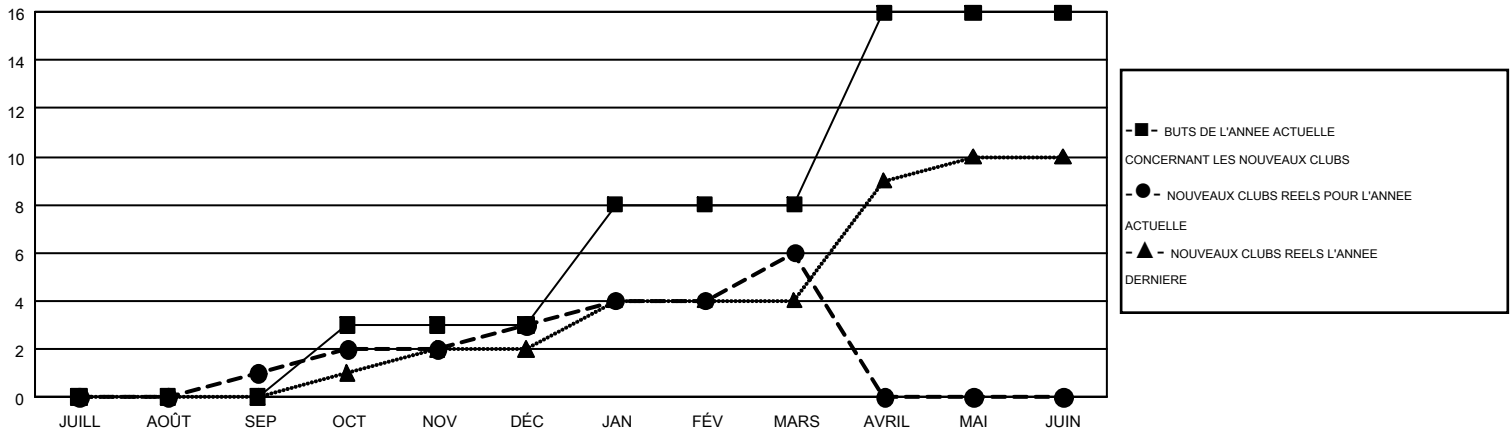

GMT MONTHLY MEMBERSHIP PROGRESS REPORT

Results as of: 3/31/2018

Multiple District 103

LOCATION: FRANCE

GMT: CLAUDETTE CORNET

RC EME 4

Clubs				Membres			
RESULTATS POUR 2017-2018				RESULTATS POUR 2017-2018			
TRIMESTRE	BUT CONCERNANT LES NOUVEAUX CLUBS	NOUVEAUX CLUBS	CLUBS ANNULÉS	TRIMESTRE	OBJECTIF DE CROISSANCE NETTE DE L'EFFECTIF	CROISSANCE ACTUELLE DE L'EFFECTIF	TOTAL DES MEMBRES RADIES (y compris les transferts)
JUILL/AOÛT/SEP	0	1	4	JUILL/AOÛT/SEP	-90	291	554
OCT/NOV/DÉC	3	2	4	OCT/NOV/DÉC	47	502	708
JAN/FÉV/MARS	5	3	6	JAN/FÉV/MARS	216	693	552
AVRIL/MAI/JUIN	8	0	0	AVRIL/MAI/JUIN	67	0	0

BUTS ET NOUVEAUX CLUBS REELS - CUMULATIF